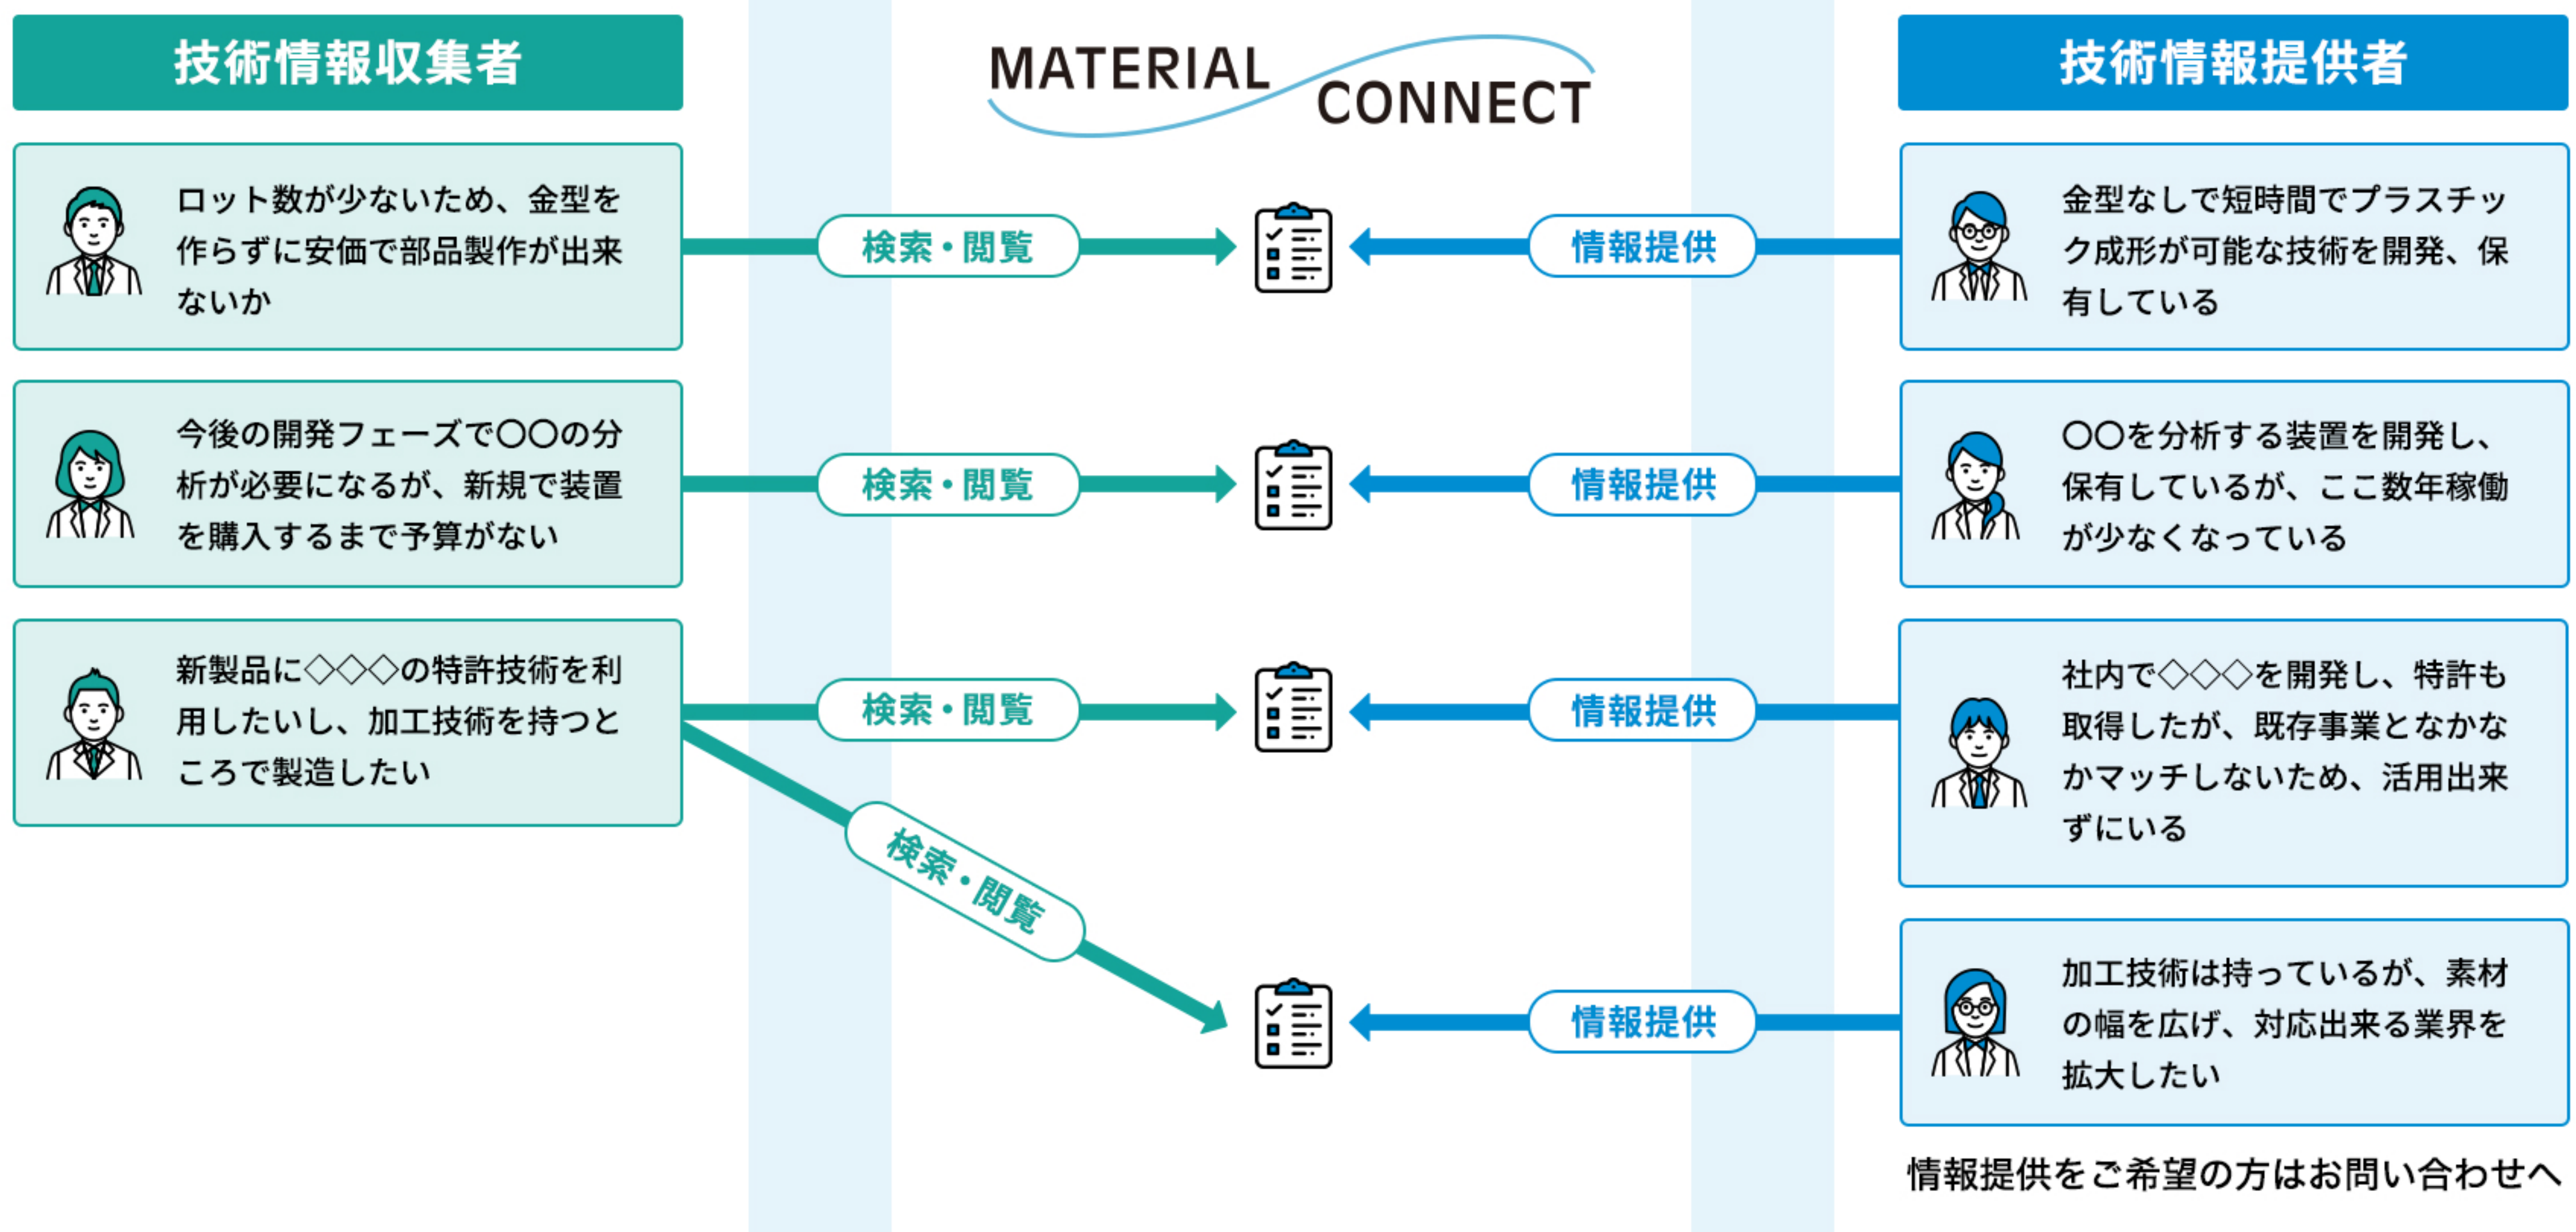

MATERIAL CONNECT

素材・化学情報がワンストップで揃う、
技術を使いたい人・提供したい人の情報共有プラットフォーム

MATERIAL CONNECT 4つの特長

1

素材・化学分野に
特化した
専門情報を集積

公表されている特許や論文、技術情報と、企業や組織が保有する技術や受託製造可能な装置などの情報が集積。

2

情報検索が
簡単

登録情報全体をキーワード検索可能。幅広い情報が得られると共に各技術の関連情報が揃うため、調査時間も短縮。

3

専門家が精査した
信頼のおける
データのみ登録

登録情報は、素材・化学に特化したベンチャーキャピタリストが精査。

4

アピールしたい技術
などの情報登録が
簡単

所定の項目に従って入力するだけで、必要な情報を抜け漏れなく登録。

使用例

主な提供情報

ケムeデータとの連携

ケムeデータ掲載情報も、MATERIAL CONNECTで検索・閲覧出来ます。

ケムeデータとは

- ☑ 化学品の製造受託サービスの企業掲載・検索に特化した国内唯一のサービスです。
- ☑ 化学分野における製造受託メーカー・企業が登録されています。
- ☑ 製造委託技術や反応釜種類別などで企業検索できるほか、どのような企業が製造受託できるか相談できる「委託なんでも相談」サービスも展開しています。