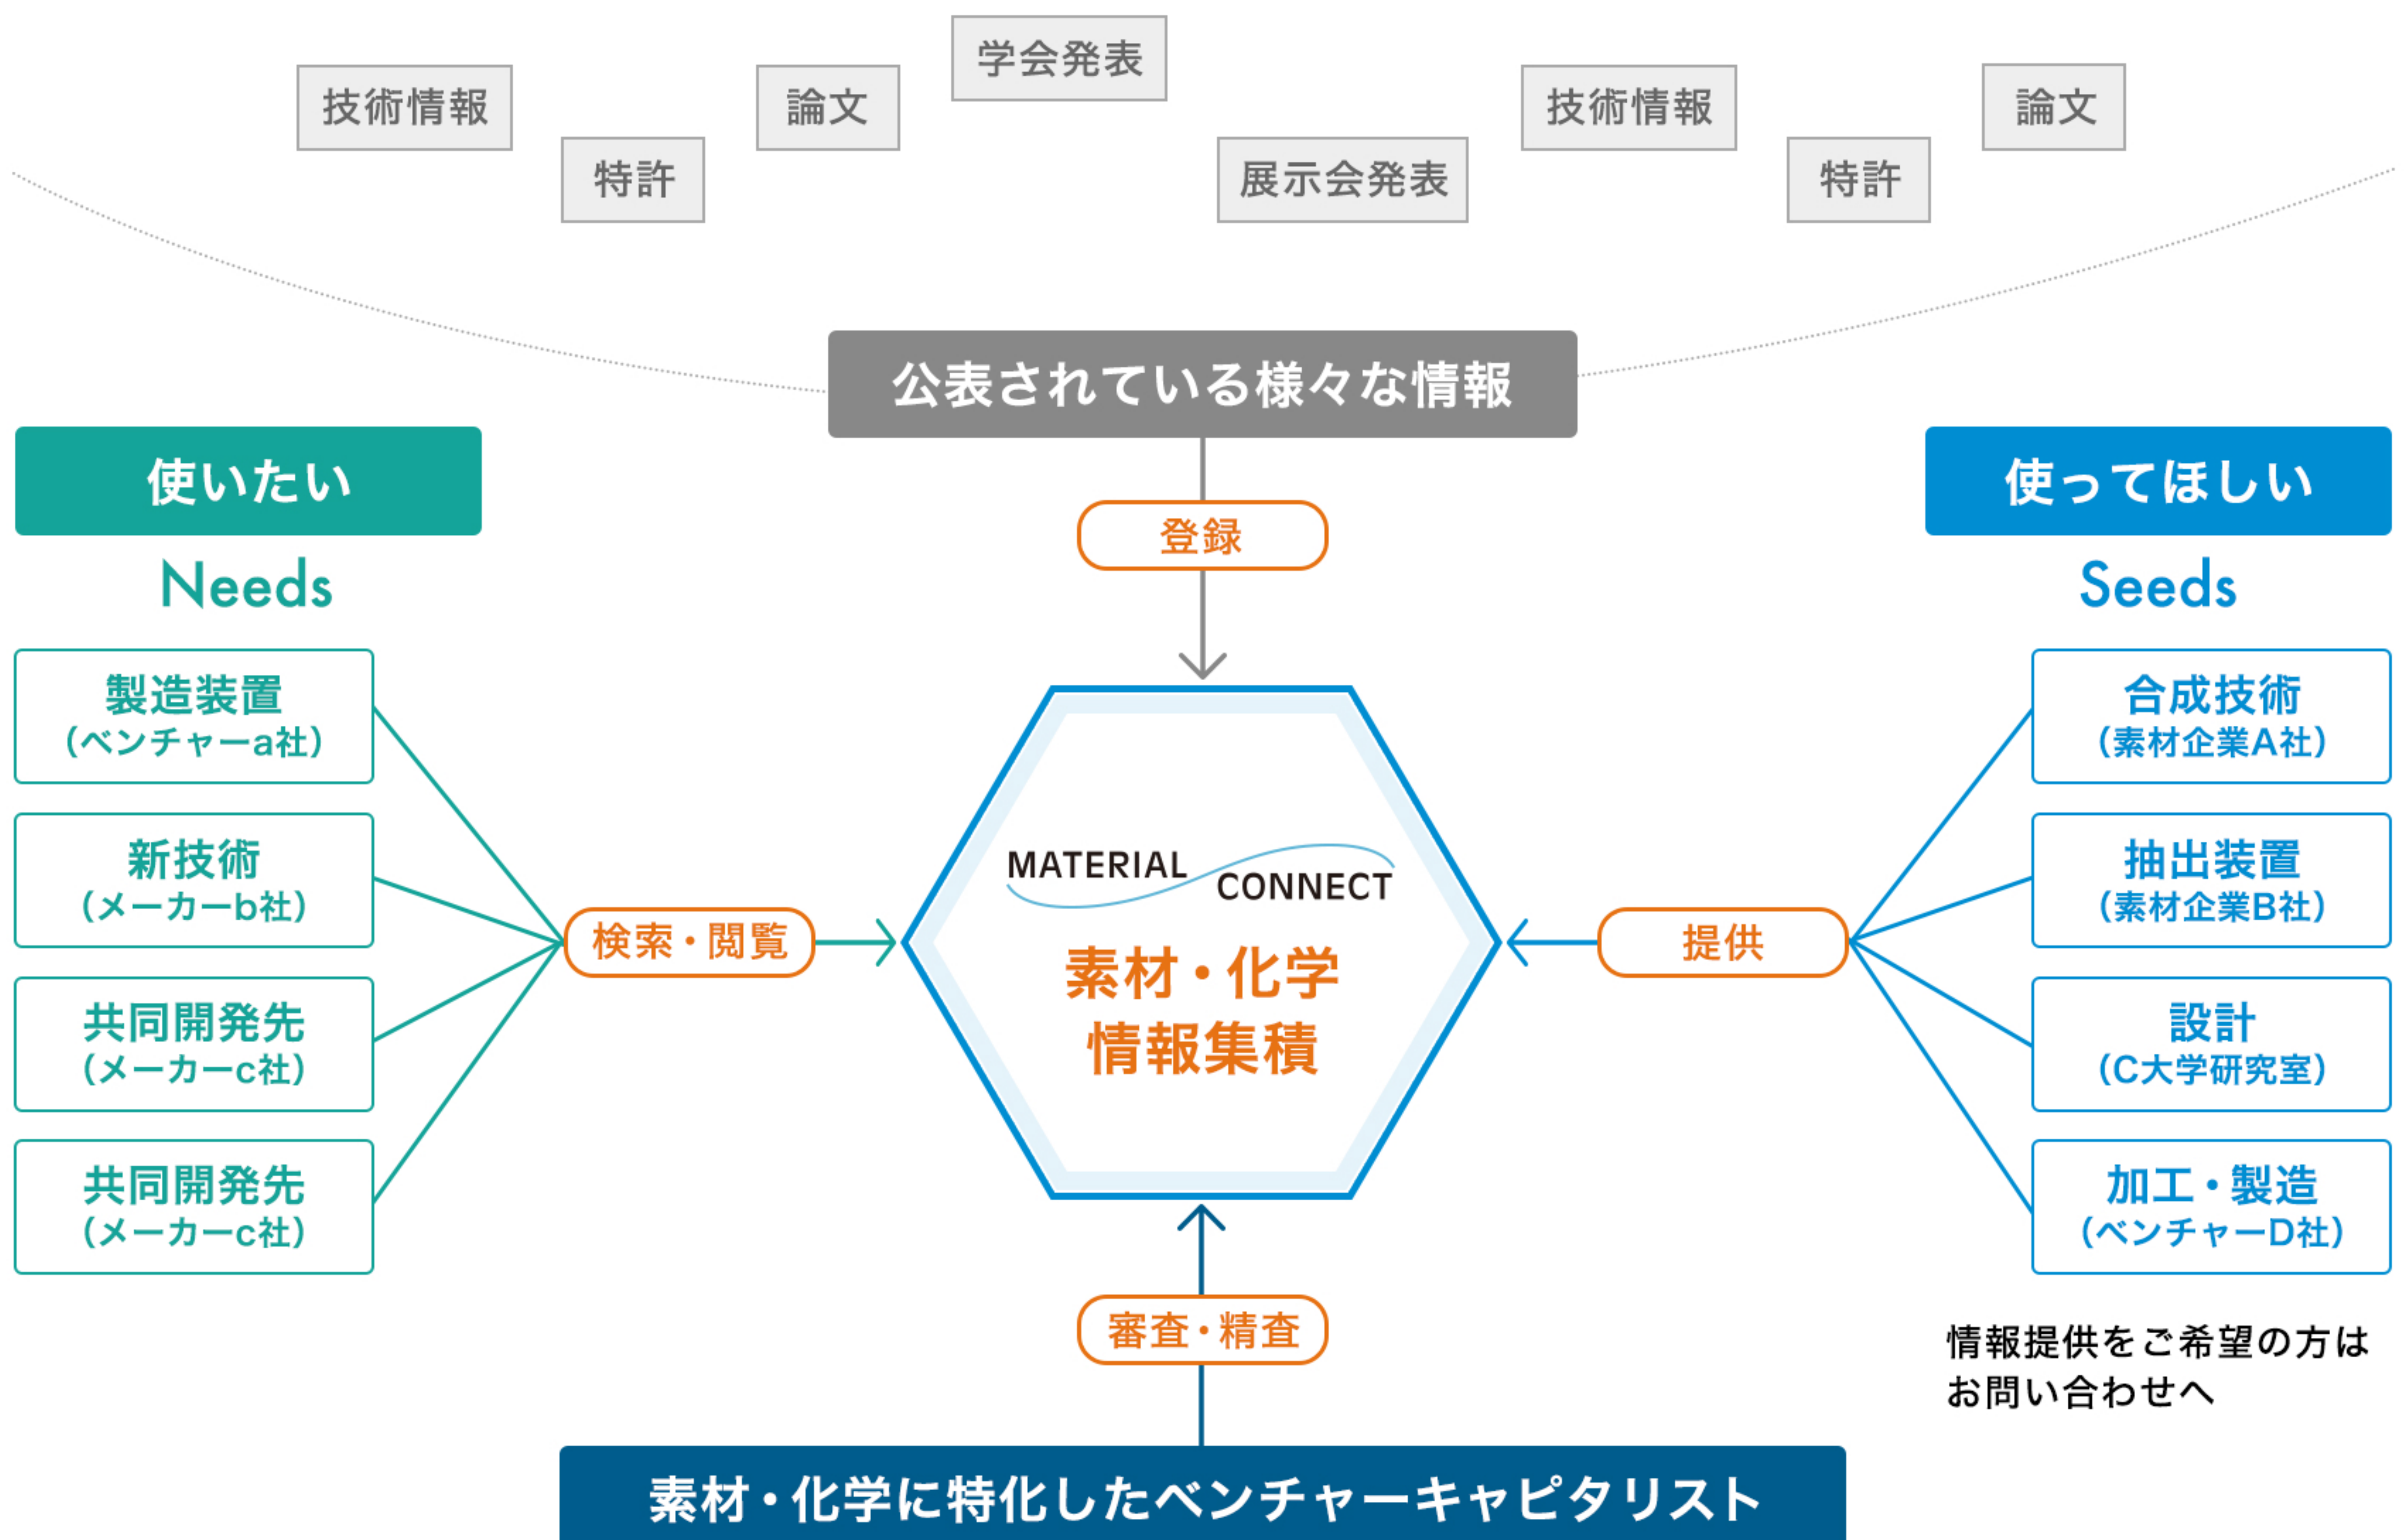

MATERIAL CONNECT

素材・化学情報がワンストップで揃う、
技術を使いたい人・提供したい人の情報共有プラットフォーム

MATERIAL CONNECT 4つの特長

1

素材・化学分野に
特化した
専門情報を集積

公表されている特許や論文、技術情報と、企業や組織が保有する技術や受託製造可能な装置などの情報が集積。

2

情報検索が
簡単

登録情報全体をキーワード検索可能。幅広い情報が得られると共に各技術の関連情報が揃うため、調査時間も短縮。

3

専門家が精査した
信頼のおける
データのみ登録

登録情報は、素材・化学に特化したベンチャーキャピタリストが精査。

4

アピールしたい技術
などの情報登録が
簡単

所定の項目に従って入力するだけで、必要な情報を抜け漏れなく登録。

使用例

主な提供情報

ケムeデータとの連携

ケムeデータ掲載情報も、MATERIAL CONNECTで検索・閲覧出来ます。

ケムeデータとは

- ☑ 化学品の製造受託サービスの企業掲載・検索に特化した国内唯一のサービスです。
- ☑ 化学分野における製造受託メーカー・企業が登録されています。
- ☑ 製造委託技術や反応釜種類別などで企業検索できるほか、どのような企業が製造受託できるか相談できる「委託なんでも相談」サービスも展開しています。